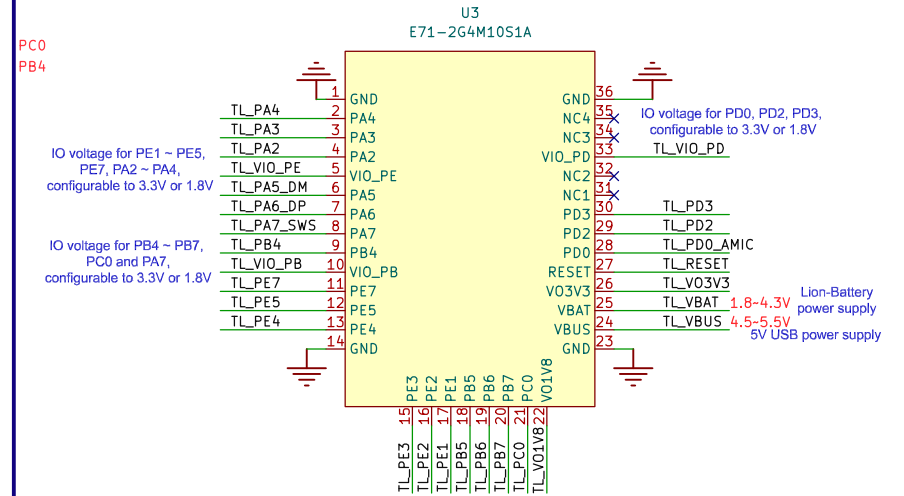

E71 Module

Peripherals