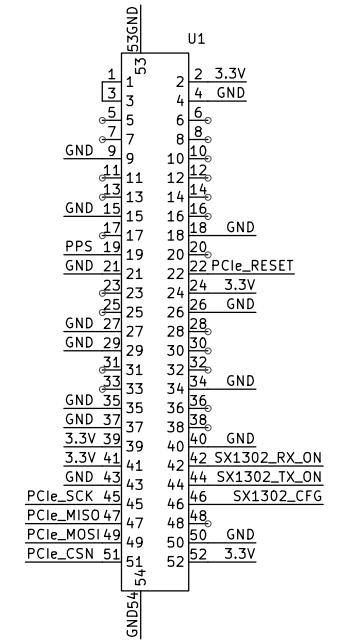

电源转换

排母接口

PCIe接口

排针接口

PWR指示灯

天线转接线

按键复位