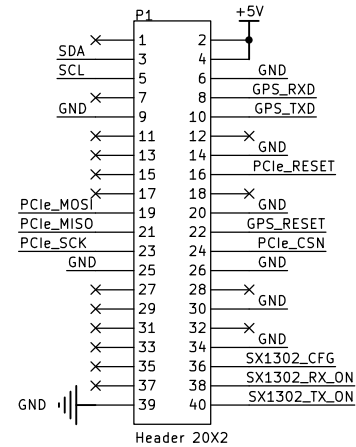

电源转换

排母接口

PCIe接口

排针接口

PWR指示灯

天线转接线

按键复位