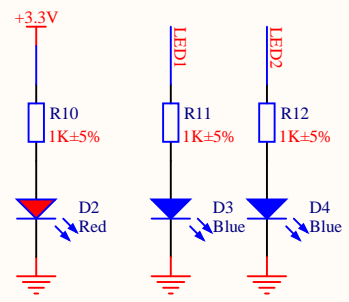

电源

USB转TTL

MCU&GPIO

无线模块

LED

按键输入

Title: E15-EVB02			成都亿佰特电子科技有限公司 四川省成都市高新西区 西区大道199号B5栋 公司电话: 028-61399028 官方网站: www.ebyte.com	
Size: A4	Number: 10378-1	Revision: V1.0		
Date: 2022/11/25	Time: 14:58:24	Sheet 1 of 1		
Drawn By: YQJ	Checked By: YT			