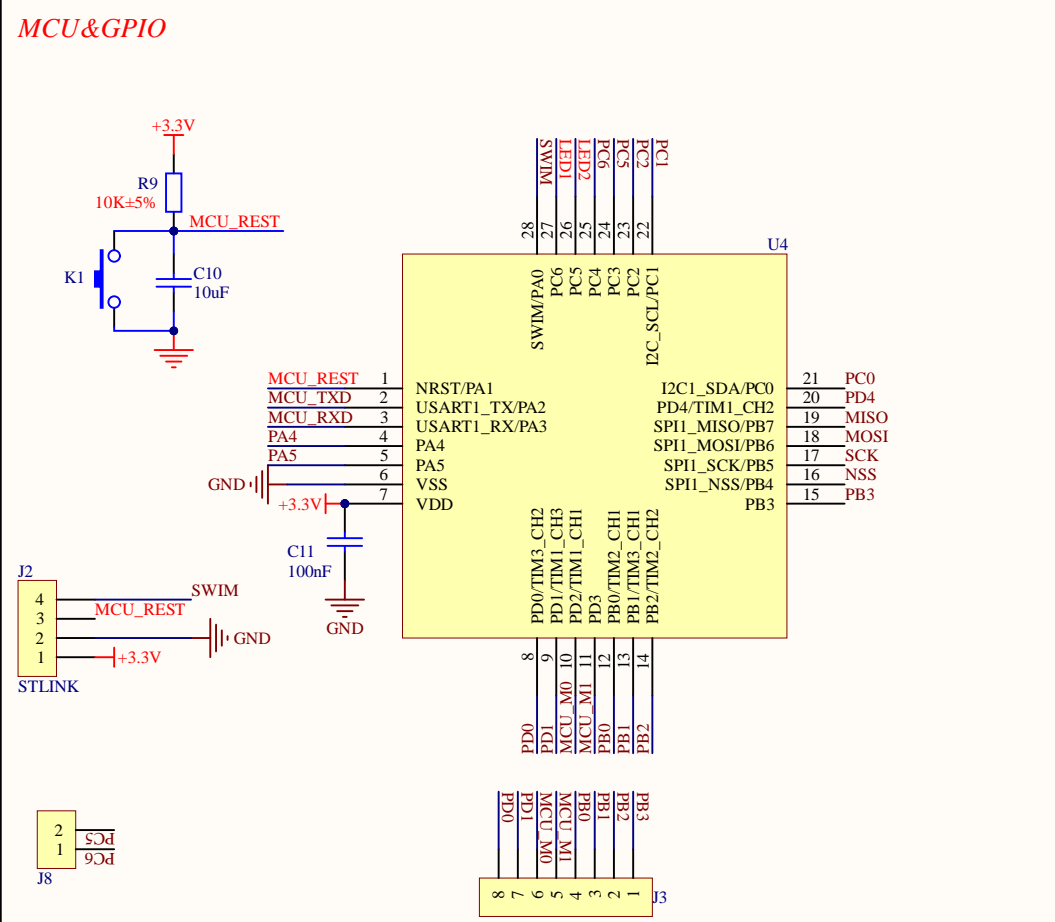

电源

USB转TTL

MCU&GPIO

无线模块

LED

按键输入

Title: E15-EVB02			成都亿佰特电子科技有限公司 四川省成都市高新西区 西区大道199号B5栋 公司电话: 028-61399028 官方网站: www.ebyte.com	
Size: A4	Number: 10378-1	Revision: V1.0		
Date: 2022/11/25	Time: 14:58:24	Sheet 1 of 1		
Drawn By: YQJ	Checked By: YT			

Comment	Description	Designator	Footprint	LibRef	Quantity
---------	-------------	------------	-----------	--------	----------