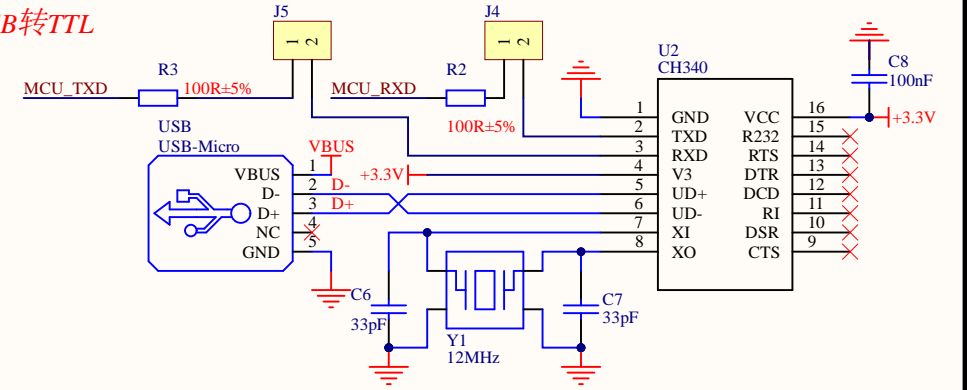

电源

USB转TTL

MCU&GPIO

无线模块

LED

按键输入

Title: E15-EVB02			成都亿佰特电子科技有限公司 四川省成都市高新西区 西区大道199号B5栋 公司电话: 028-61399028 官方网站: www.ebyte.com	
Size: A4	Number: 10378-1	Revision: V1.0		
Date: 2022/11/25	Time: 14:58:24	Sheet 1 of 1		
Drawn By: YQJ	Checked By: YT			