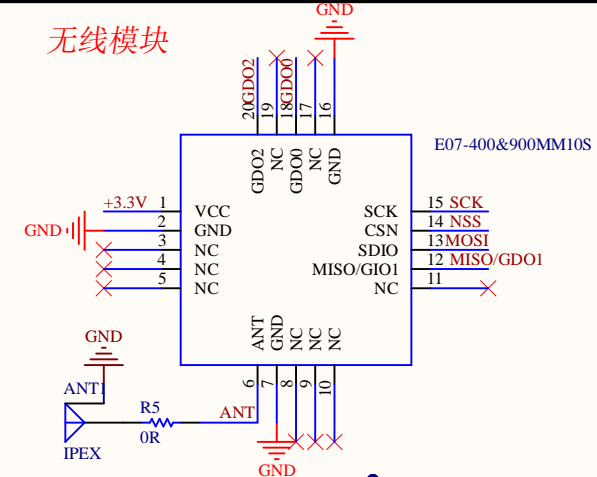

电源

USB转TTL

MCU&GPIO

无线模块

LED

按键输入

Title: E15-EVB02			成都亿佰特电子科技有限公司 四川省成都市高新西区 西区大道199号B5栋 公司电话: 028-61399028 官方网站: www.ebyte.com	
Size: A4	Number: 10378-1	Revision: V1.0		
Date: 2022/11/25	Time: 14:58:24	Sheet 1 of 1		
Drawn By: YQJ	Checked By: YT			