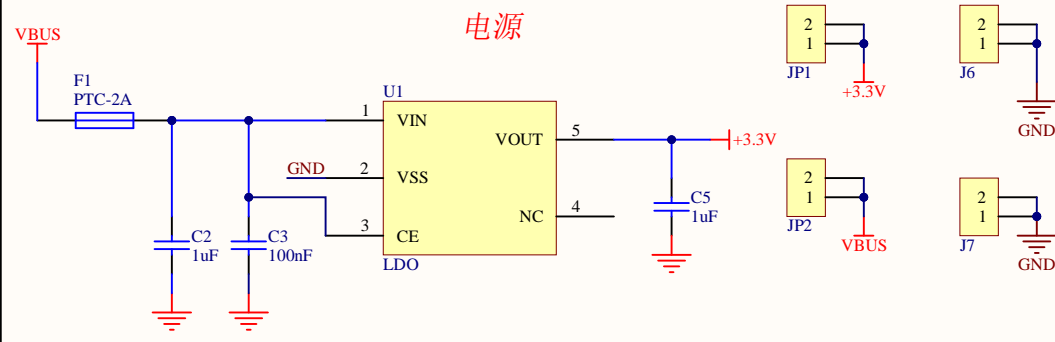

电源

USB转TTL

MCU&GPIO

无线模块

LED

按键输入

Title: E15-EVB02			成都亿佰特电子科技有限公司 四川省成都市高新西区 西区大道199号B5栋 公司电话: 028-61399028 官方网站: www.ebyte.com	
Size: A4	Number: 10378-1	Revision: V1.0		
Date: 2022/11/25	Time: 14:58:24	Sheet 1 of 1		
Drawn By: YQJ	Checked By: YT			