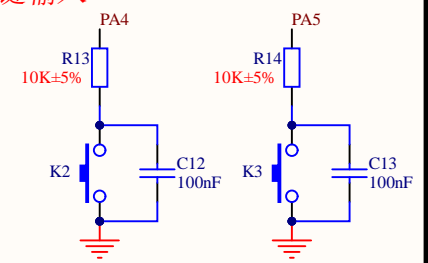

电源

USB转TTL

MCU&GPIO

无线模块

LED

按键输入

Title: E15-EVB02			成都亿佰特电子科技有限公司 四川省成都市高新西区 西区大道199号B5栋 公司电话: 028-61399028 官方网站: www.ebyte.com	
Size: A4	Number: 10378-1	Revision: V1.0		
Date: 2022/11/25	Time: 14:58:24	Sheet 1 of 1		
Drawn By: YQJ	Checked By: YT			